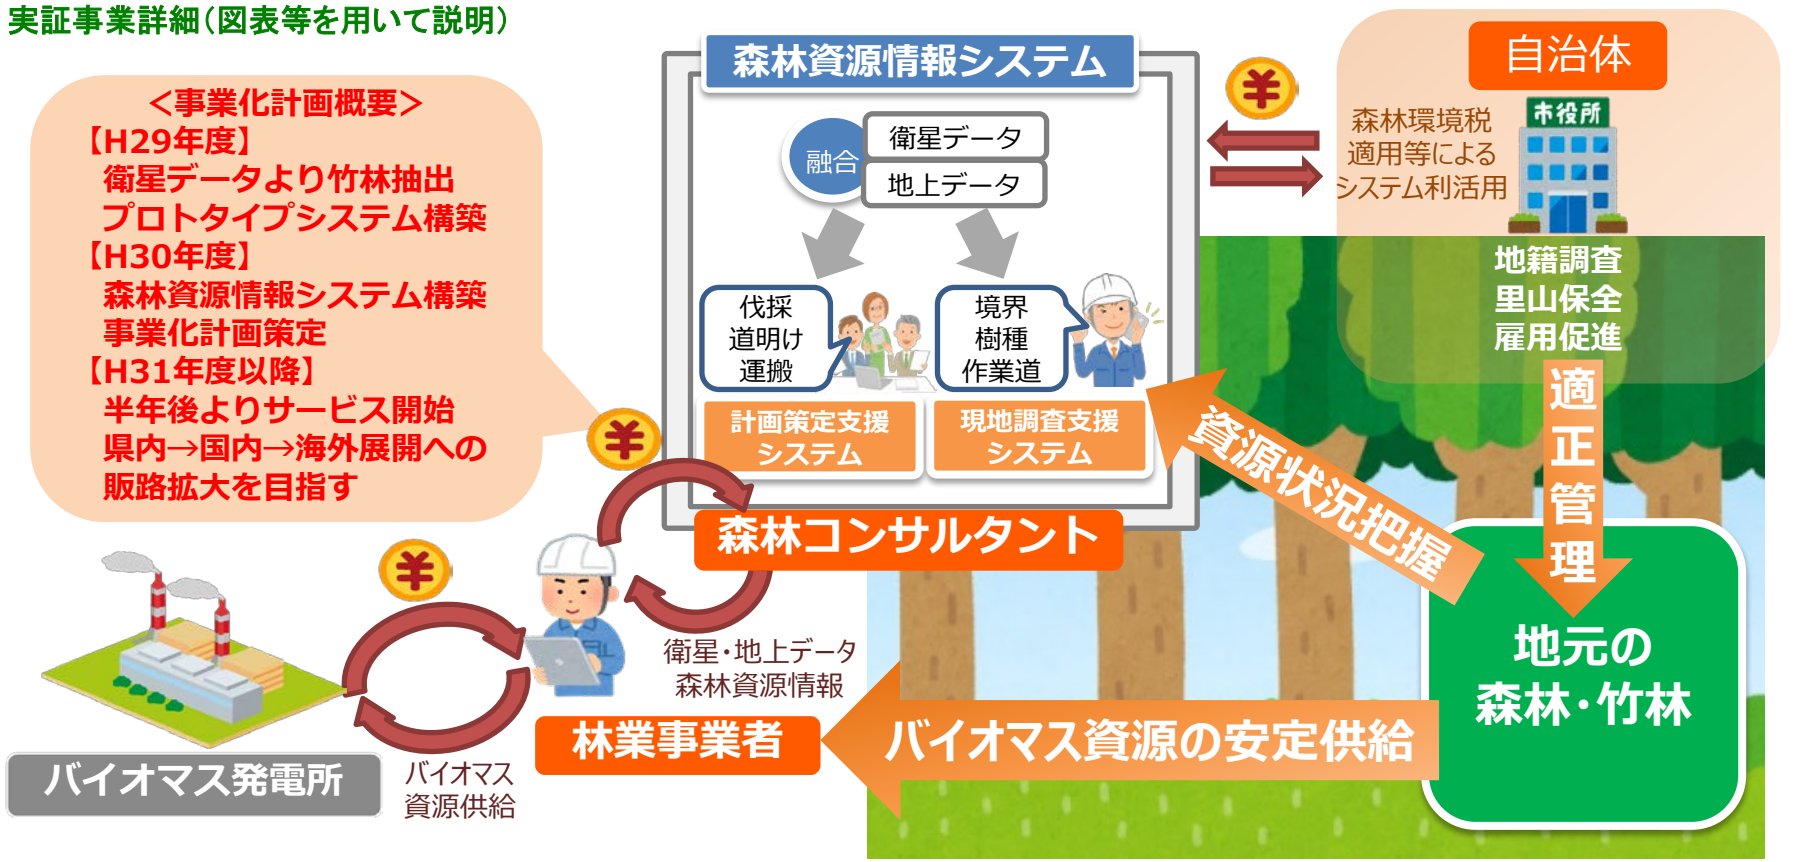

サービス提供事業者
宇部興産コンサルタント株式会社
株式会社ニュージャパンレッジ
株式会社常盤商会

サービス利用ユーザ
(自治体) 山口県宇部市、美祢市
(林業事業者) カルスト森林組合、三輝トラスト株式会社

実証事業概要(200文字程度)

衛星データと地上データを活用した森林資源情報システムを構築し、林業事業者へのコンサルティングを実施する新しいビジネスモデルを実証する。地元のバイオマス資源を地元のバイオマス発電所へ供給する地産地消を実現し、儲かる林業をサポートする。

実証事業詳細(図表等を用いて説明)

バイオマス資源の地産地消で儲かる林業の実現